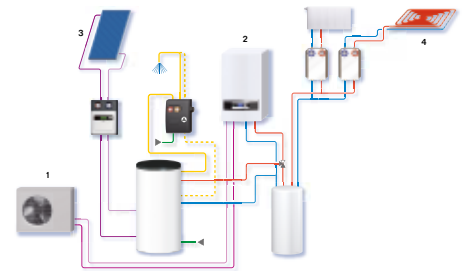

1. 1 Logatherm WPLS-buitenunit
2. 2 Logatherm WPLS-binnenunit
3. 3 Zonne-installatie voor sanitair warm water
4. 4 vloerverwarming

Uw installateur: